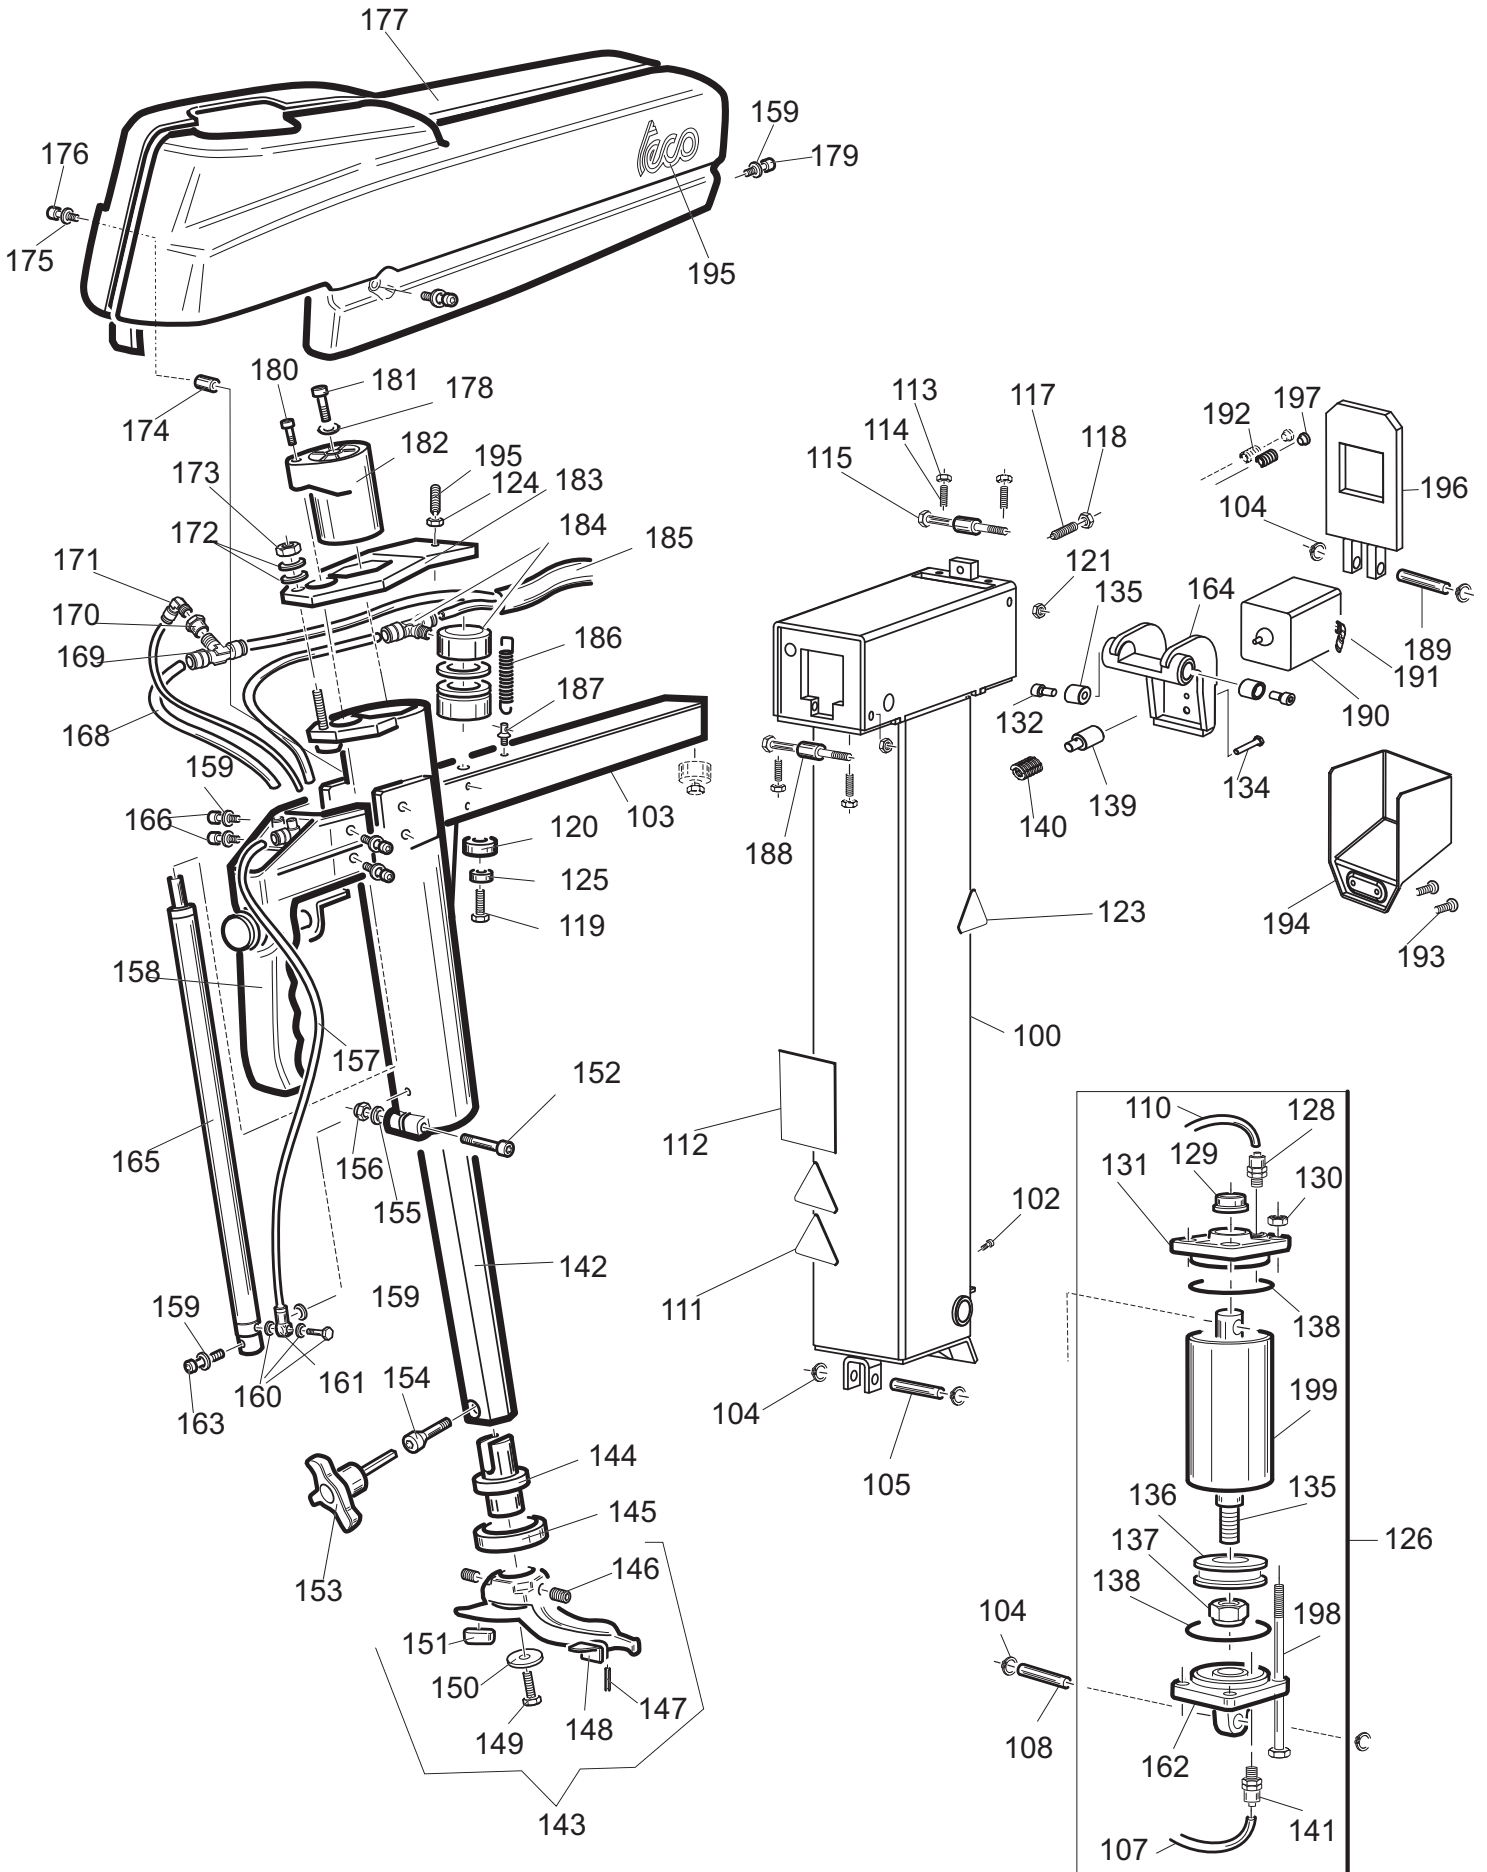

# TECO 40

Versione

1.0

## INDICE - INDEX

Tav. 01	Carcassa	Body
Tav. 02	Palo Verticale	Vertical Arm
Tav. 03	Piastra autocentrante T.I.	Turntable T.I.
Tav. 04	Riduttore	Gearbox
Tav. 05	Stallonatore	Bead Breaker
Tav. 06	Pedaliera	Pedal Unit
Tav. 07	Gruppo T.I.	T.I. Unit
Tav. 08	Sollevatore IPL	Lifter IPL