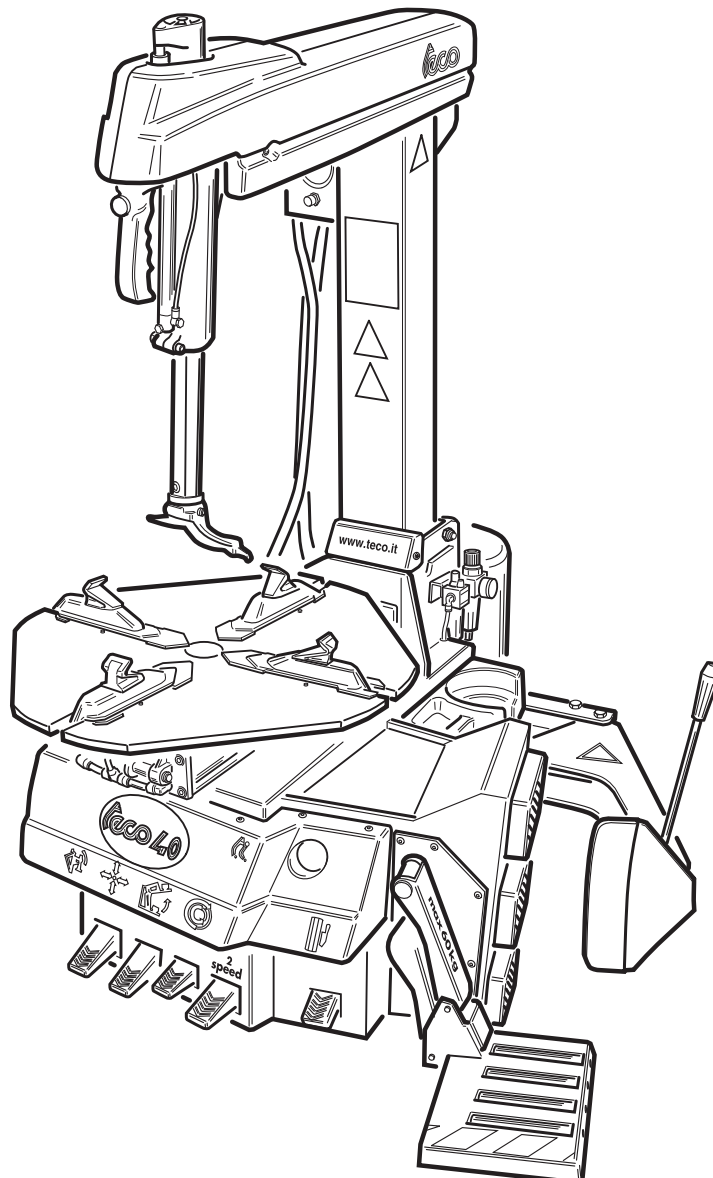

**Automotive Equipment**

PEZZI DI RICAMBIO  
SPARE PARTS LIST

# TECO 40

Versione

1.0

## INDICE - INDEX

Tav. 01	Carcassa	Body
Tav. 02	Palo Verticale	Vertical Arm
Tav. 03	Piastra autocentrante T.I.	Turntable T.I.
Tav. 04	Riduttore	Gearbox
Tav. 05	Stallonatore	Bead Breaker
Tav. 06	Pedaliera	Pedal Unit
Tav. 07	Gruppo T.I.	T.I. Unit
Tav. 08	Sollevatore IPL	Lifter IPL