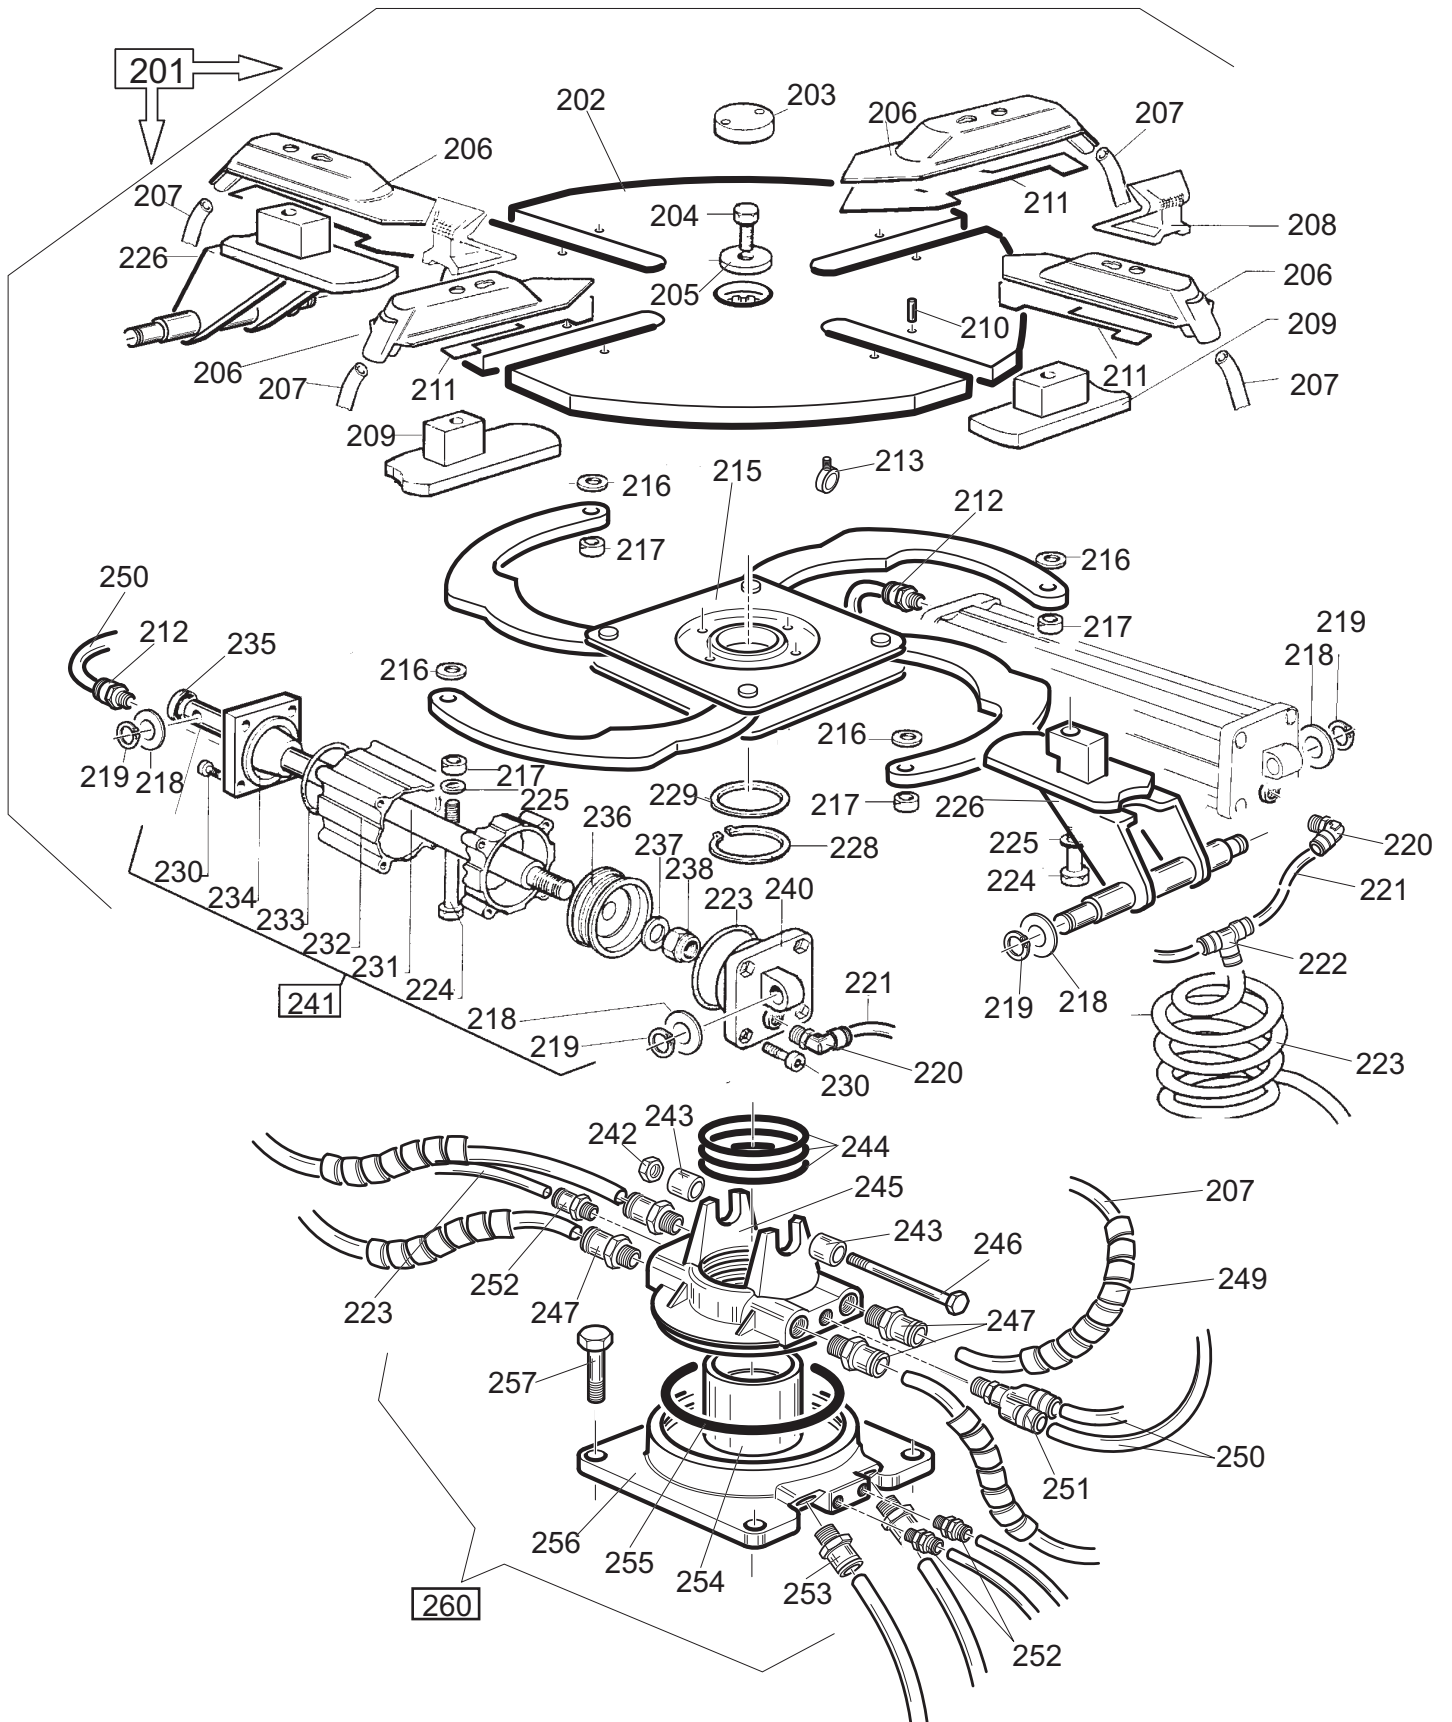

**Automotive Equipment**

PEZZI DI RICAMBIO  
SPARE PARTS LIST

# TECO 40

Versione

1.0

## INDICE - INDEX

Tav. 01	Carcassa	Body
Tav. 02	Palo Verticale	Vertical Arm
Tav. 03	Piastra autocentrante T.I.	Turntable T.I.
Tav. 04	Riduttore	Gearbox
Tav. 05	Stallonatore	Bead Breaker
Tav. 06	Pedaliera	Pedal Unit
Tav. 07	Gruppo T.I.	T.I. Unit
Tav. 08	Sollevatore IPL	Lifter IPL

TAV. 6

Pedaliere

Pedal Unit

Il disegno è realizzato con tutti i particolari ma solo quelli codificati sono forniti come ricambi. L'Azienda si riserva la facoltà di apportare modifiche senza preavviso.

Via Pio la Torre n°10 - 42015 Correggio (RE) ITALY  
Tel. ++39 0522 631562 - Fax ++39 0522 642373  
[www.teco.it](http://www.teco.it) - [teco@teco.it](mailto:teco@teco.it)