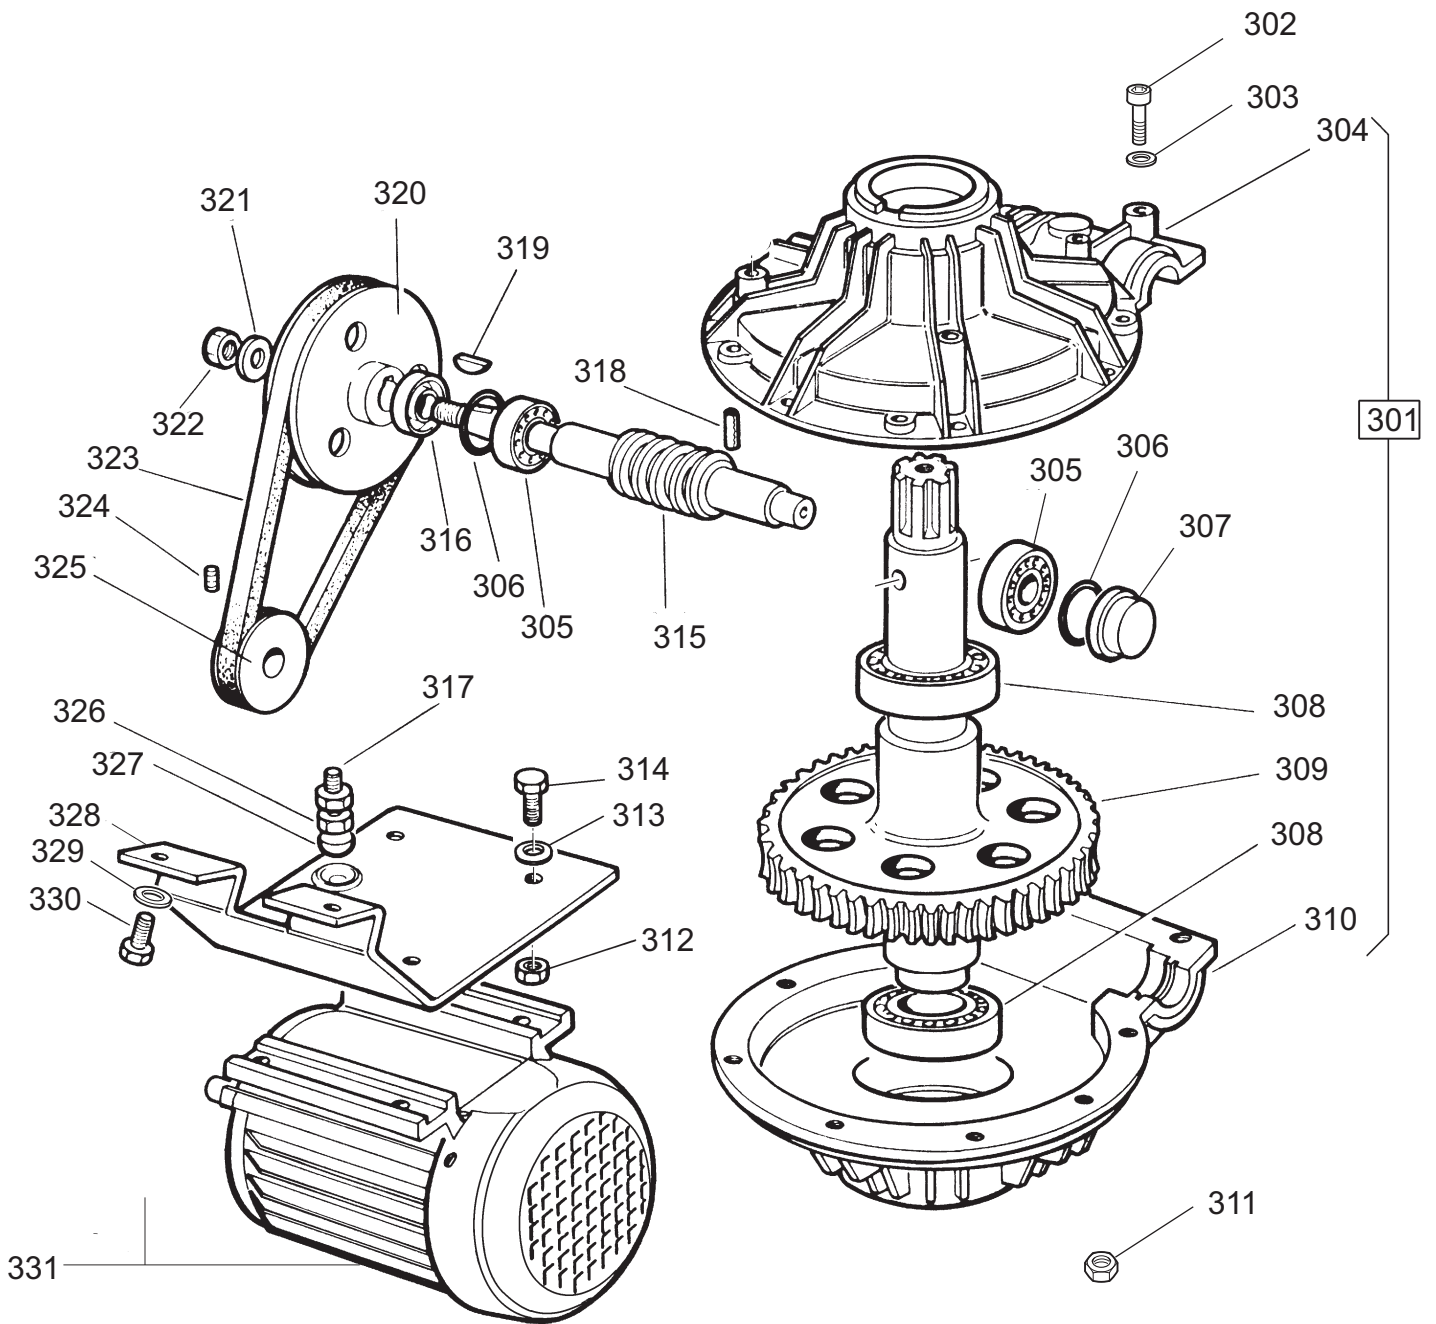

## INDICE - INDEX

Tav. 01	Carcassa	Body
Tav. 02	Palo Verticale	Vertical Arm
Tav. 03	Piastra autocentrante T.I.	Turntable T.I.
Tav. 04	Riduttore	Gearbox
Tav. 05	Stallonatore	Bead Breaker
Tav. 06	Pedaliera	Pedal Unit
Tav. 07	Gruppo T.I.	T.I. Unit
Tav. 08	Sollevatore IPL	Lifter IPL

TAV. 6

Pedaliere

Pedal Unit

Il disegno è realizzato con tutti i particolari ma solo quelli codificati sono forniti come ricambi. L'Azienda si riserva la facoltà di apportare modifiche senza preavviso.

Via Pio la Torre n°10 - 42015 Correggio (RE) ITALY  
Tel. ++39 0522 631562 - Fax ++39 0522 642373  
[www.teco.it](http://www.teco.it) - [teco@teco.it](mailto:teco@teco.it)