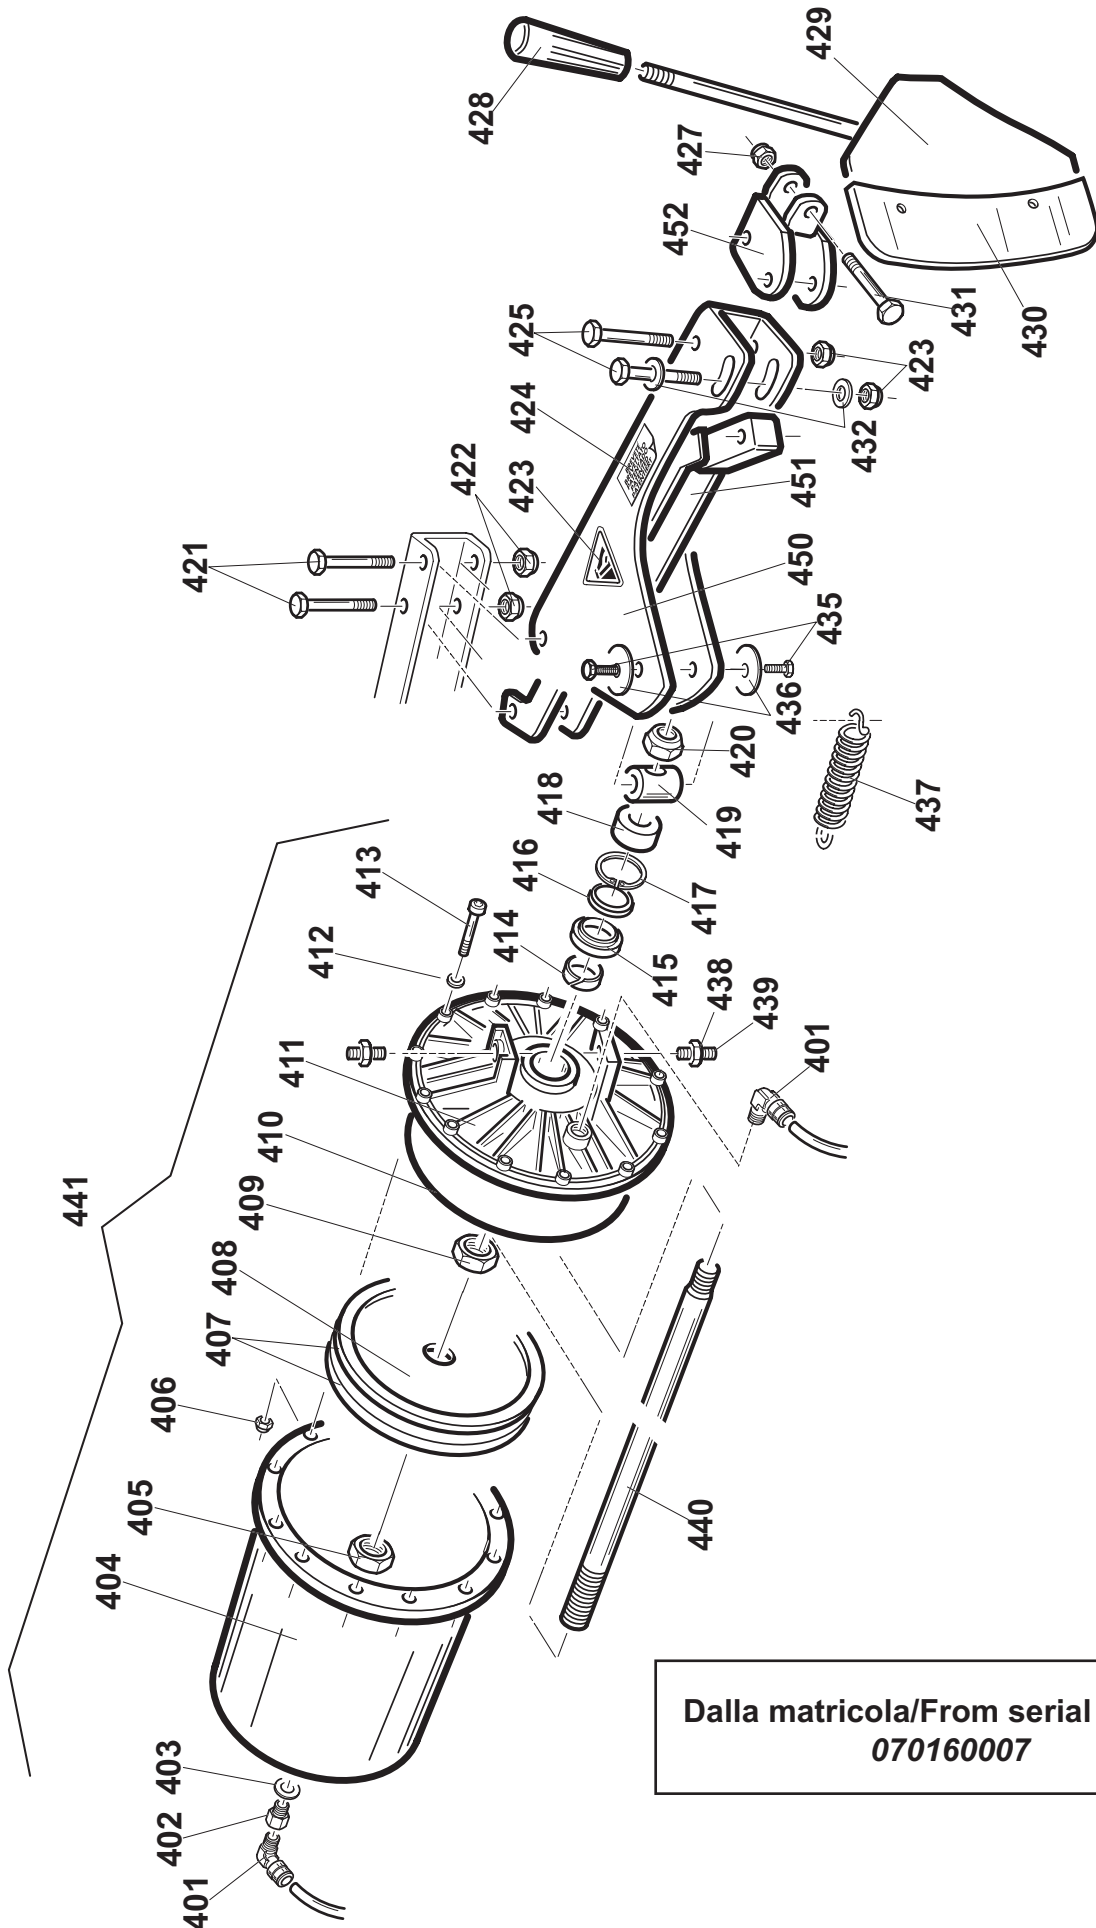

Automotive Equipment

PEZZI DI RICAMBIO
SPARE PARTS LIST

TECO 37

Versione

2.0

INDICE - INDEX

Tav. 01	Carcassa	Body
Tav. 02	Palo Verticale	Vertical Arm
Tav. 03	Piastra autocentrante T.I.	Turntable T.I.
Tav. 04	Riduttore	Gearbox
Tav. 05	Stallonatore	Bead Breaker
Tav. 06	Pedaliera	Pedal Unit
Tav. 07	Gruppo T.I.	T.I. Unit
Tav. 08	Sollevatore IPL	Lifter IPL

Dalla matricola/From serial number
070260399

Dalla matricola/From serial number
070160007

Il disegno è realizzato con tutti i particolari ma solo quelli codificati sono forniti come ricambi. L'Azienda si riserva la facoltà di apportare modifiche senza preavviso.