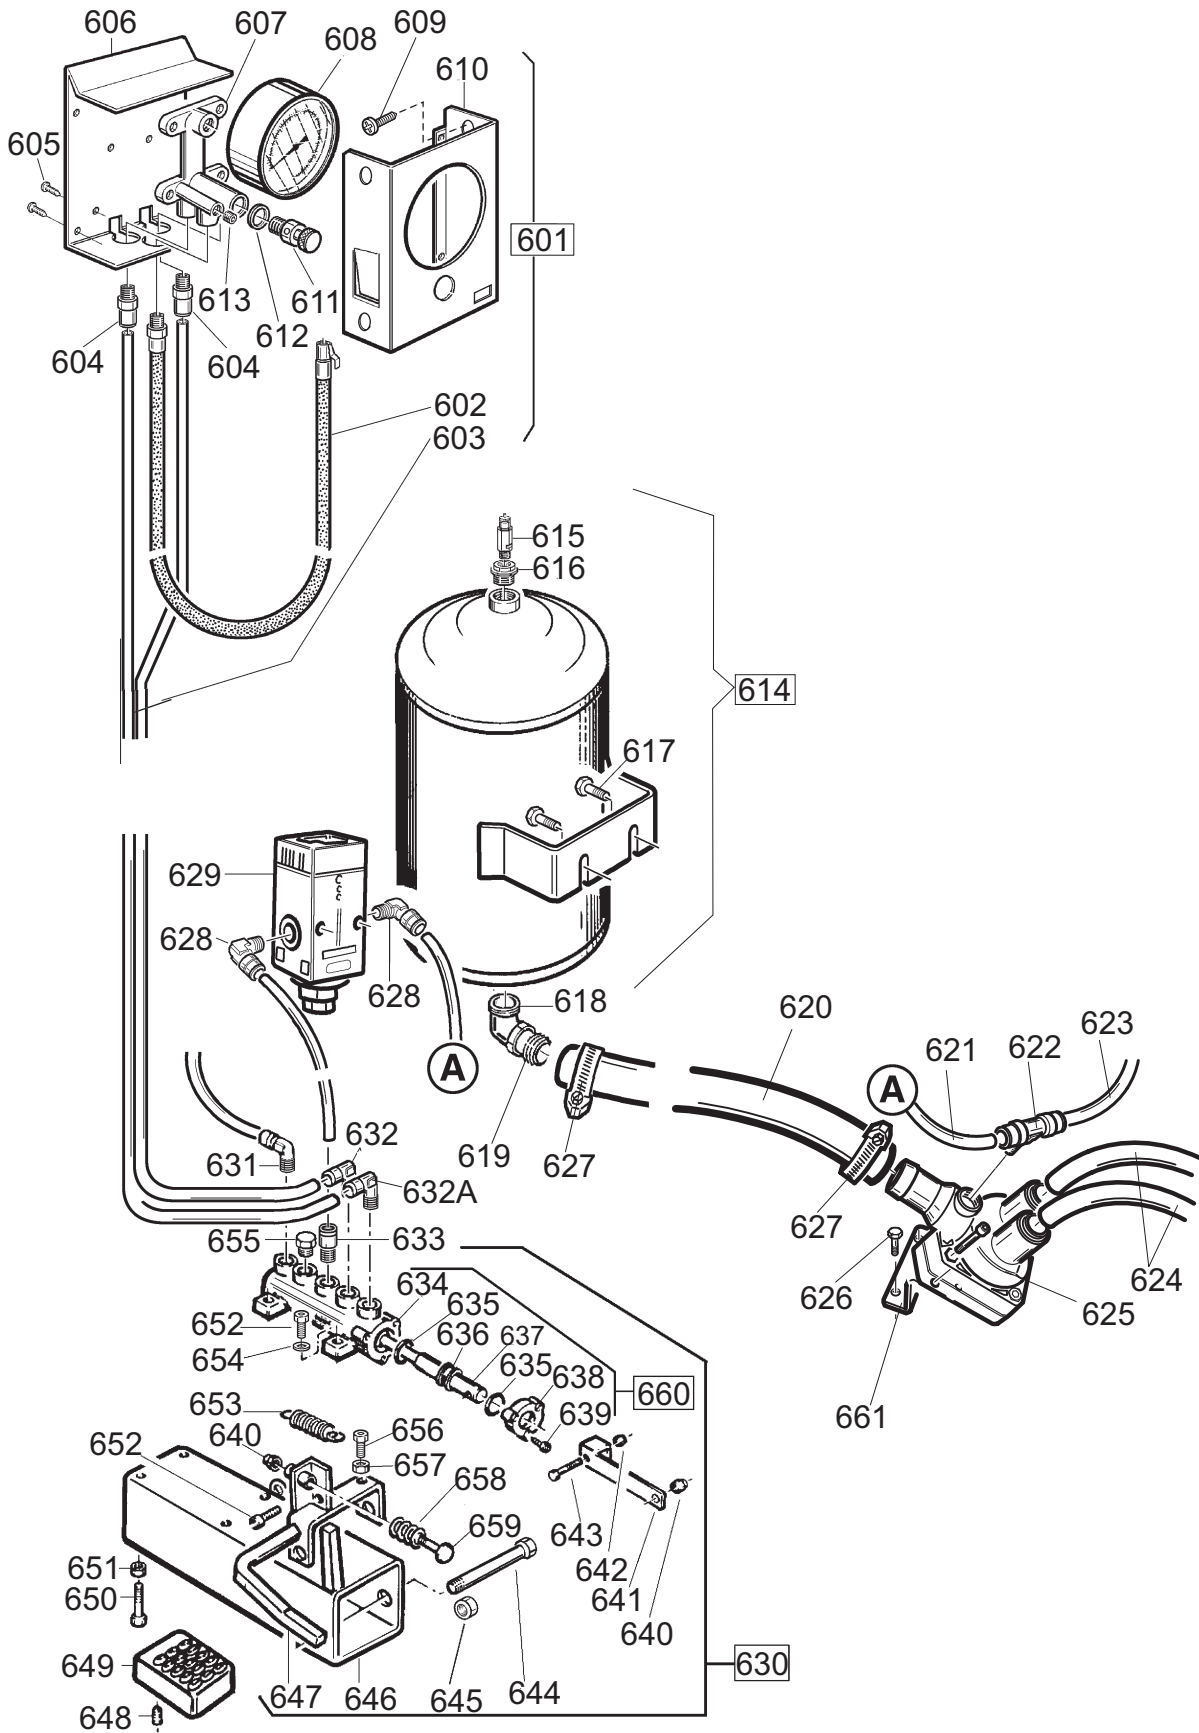

Automotive Equipment

PEZZI DI RICAMBIO
SPARE PARTS LIST

TECO 37

Versione

2.0

INDICE - INDEX

Tav. 01	Carcassa	Body
Tav. 02	Palo Verticale	Vertical Arm
Tav. 03	Piastra autocentrante T.I.	Turntable T.I.
Tav. 04	Riduttore	Gearbox
Tav. 05	Stallonatore	Bead Breaker
Tav. 06	Pedaliera	Pedal Unit
Tav. 07	Gruppo T.I.	T.I. Unit
Tav. 08	Sollevatore IPL	Lifter IPL

Dalla matricola/From serial number
070260399

Dalla matricola/From serial number
070160007

Il disegno è realizzato con tutti i particolari ma solo quelli codificati sono forniti come ricambi. L'Azienda si riserva la facoltà di apportare modifiche senza preavviso.