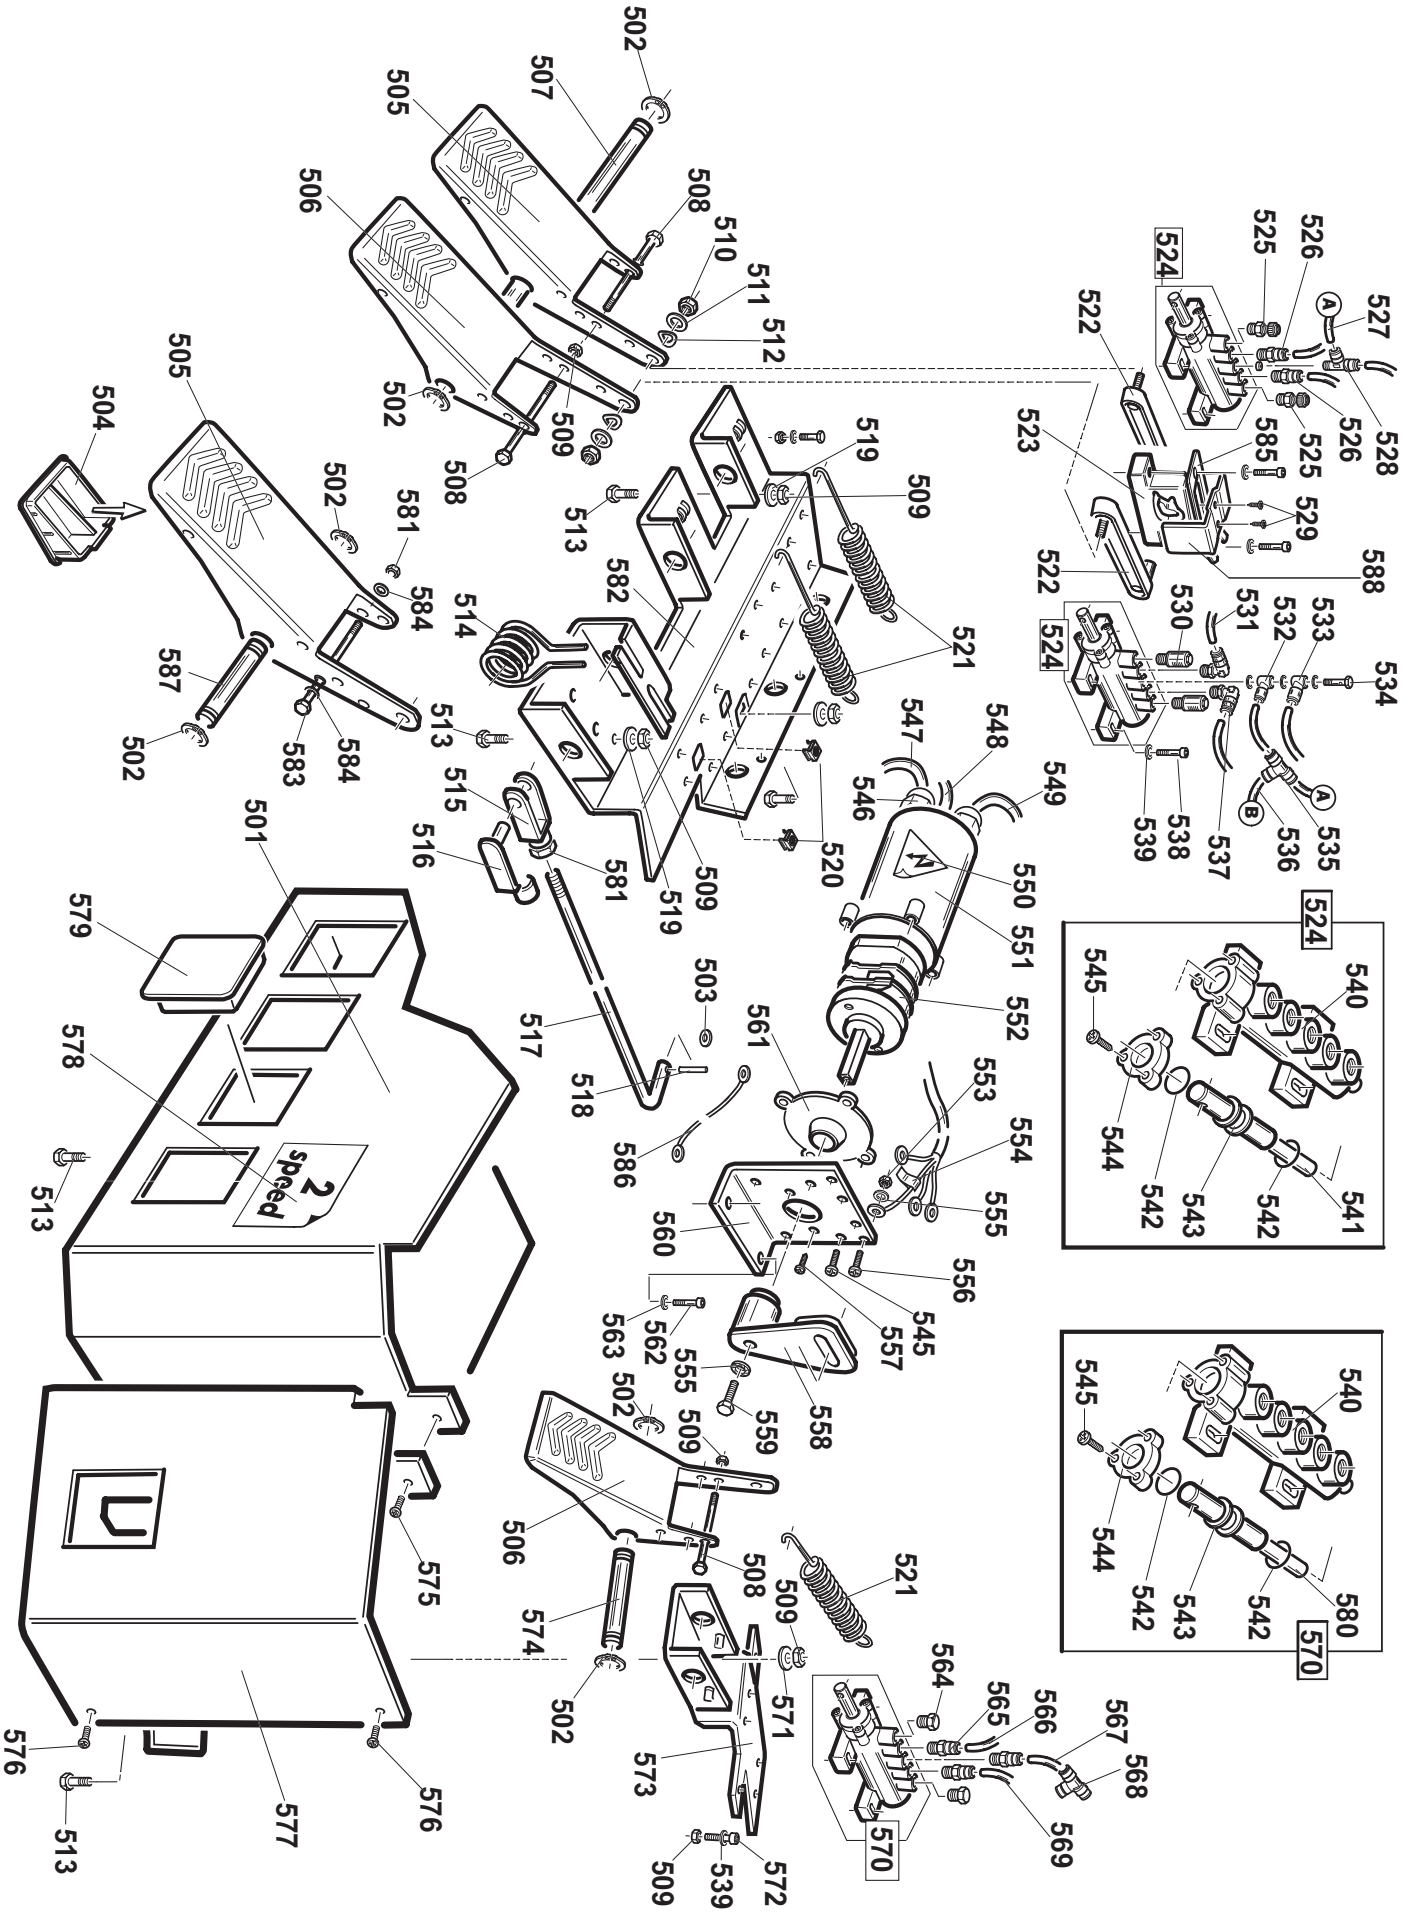

Automotive Equipment

PEZZI DI RICAMBIO
SPARE PARTS LIST

TECO 37

Versione

2.0

INDICE - INDEX

Tav. 01	Carcassa	Body
Tav. 02	Palo Verticale	Vertical Arm
Tav. 03	Piastra autocentrante T.I.	Turntable T.I.
Tav. 04	Riduttore	Gearbox
Tav. 05	Stallonatore	Bead Breaker
Tav. 06	Pedaliera	Pedal Unit
Tav. 07	Gruppo T.I.	T.I. Unit
Tav. 08	Sollevatore IPL	Lifter IPL

Dalla matricola/From serial number
070260399

Dalla matricola/From serial number
070160007

Il disegno è realizzato con tutti i particolari ma solo quelli codificati sono forniti come ricambi. L'Azienda si riserva la facoltà di apportare modifiche senza preavviso.