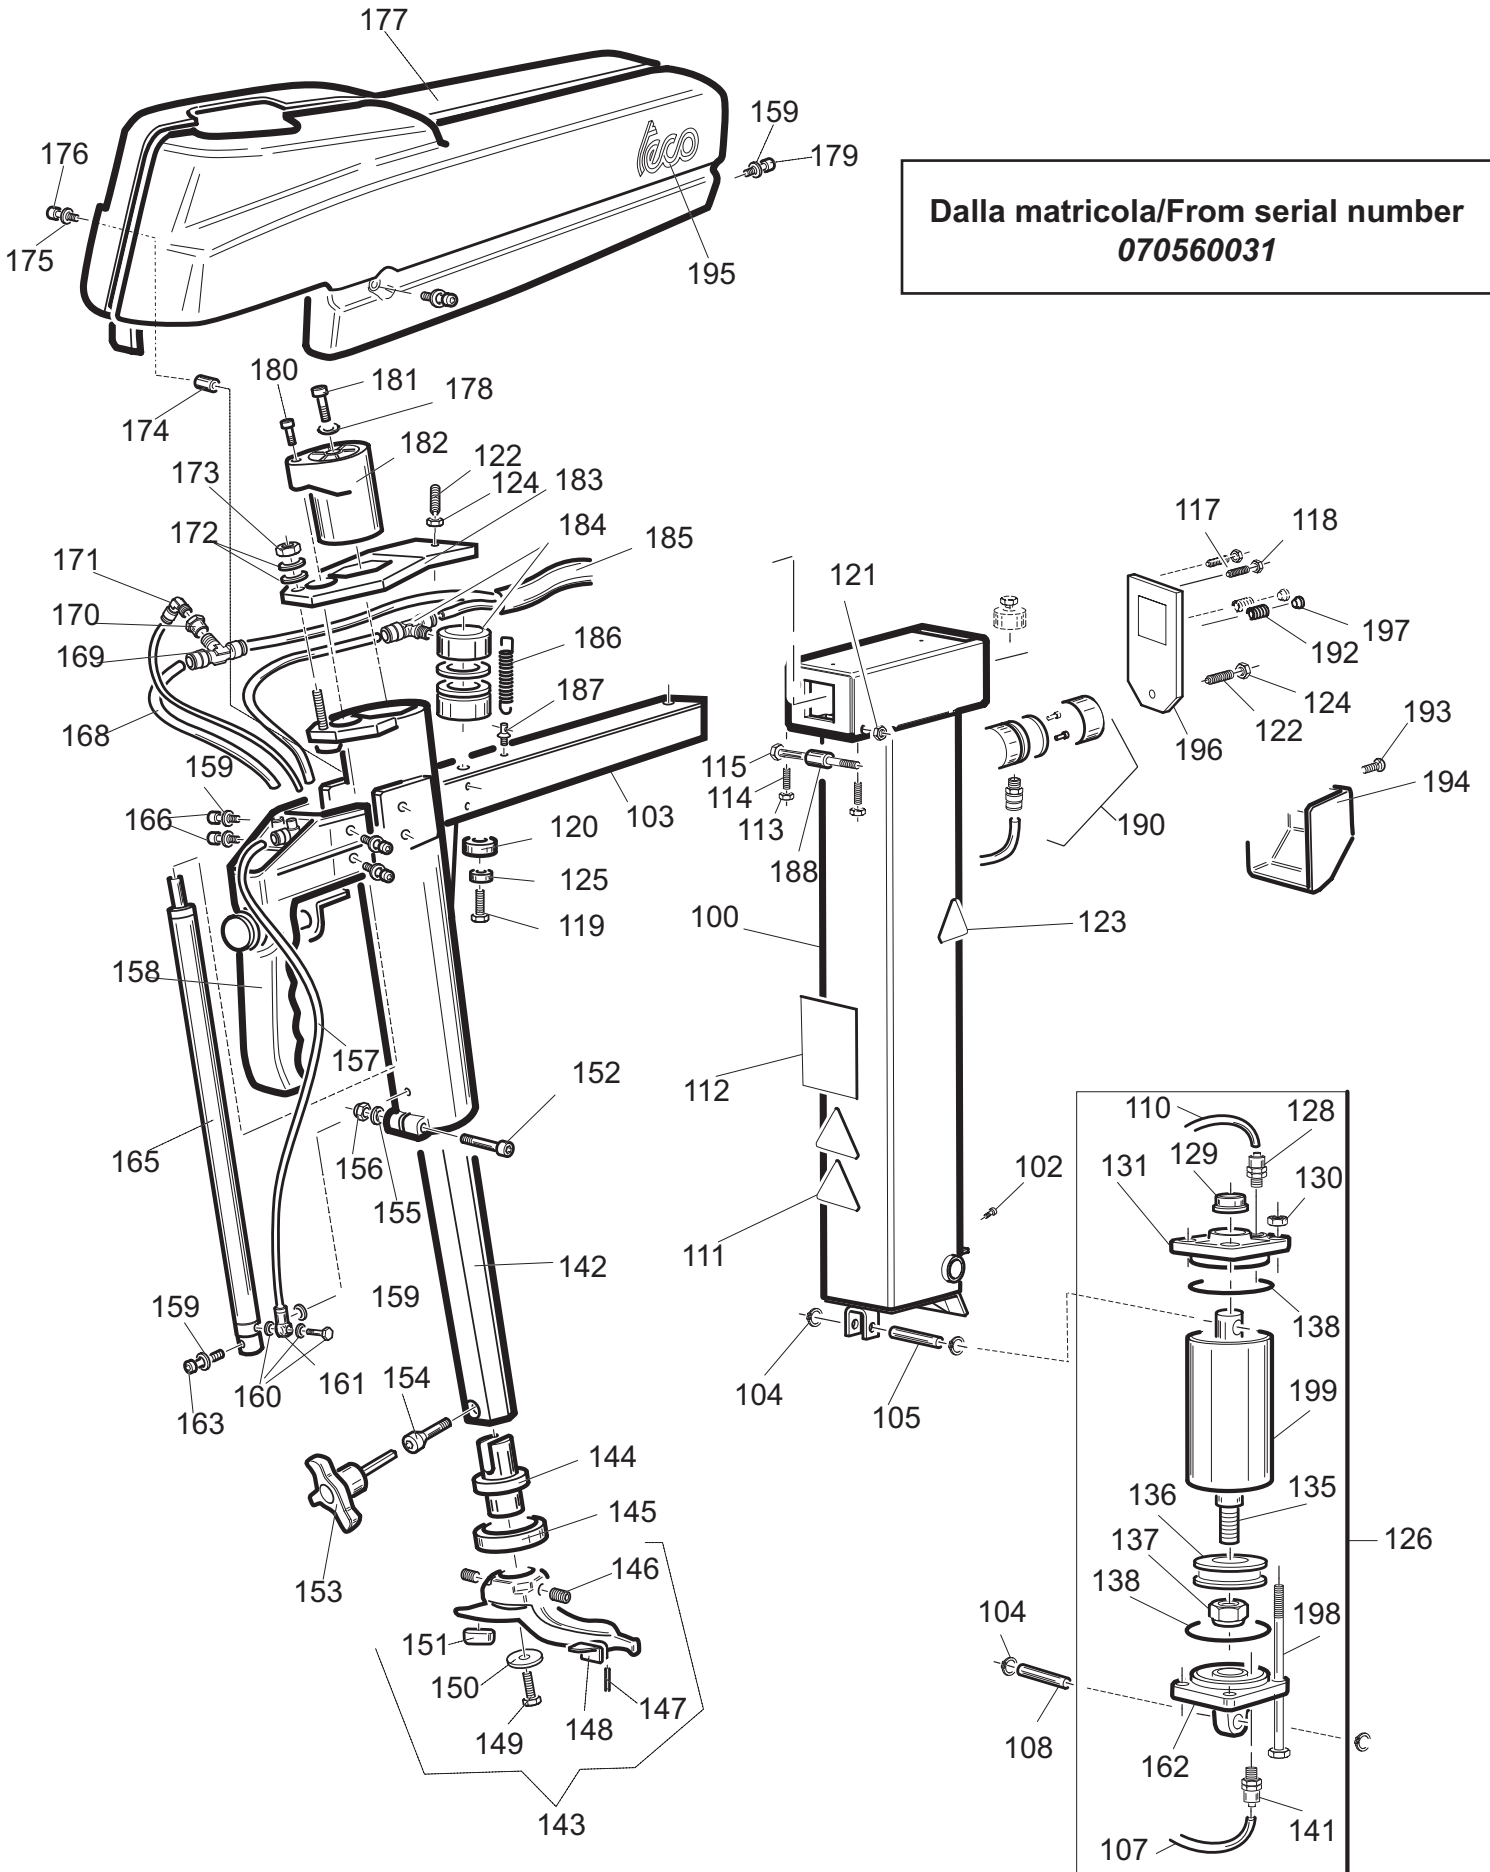

Automotive Equipment

PEZZI DI RICAMBIO
SPARE PARTS LIST

TECO 37

Versione

2.0

INDICE - INDEX

Tav. 01	Carcassa	Body
Tav. 02	Palo Verticale	Vertical Arm
Tav. 03	Piastra autocentrante T.I.	Turntable T.I.
Tav. 04	Riduttore	Gearbox
Tav. 05	Stallonatore	Bead Breaker
Tav. 06	Pedaliera	Pedal Unit
Tav. 07	Gruppo T.I.	T.I. Unit
Tav. 08	Sollevatore IPL	Lifter IPL

Dalla matricola/From serial number
070260399

Dalla matricola/From serial number
070160007

Il disegno è realizzato con tutti i particolari ma solo quelli codificati sono forniti come ricambi. L'Azienda si riserva la facoltà di apportare modifiche senza preavviso.