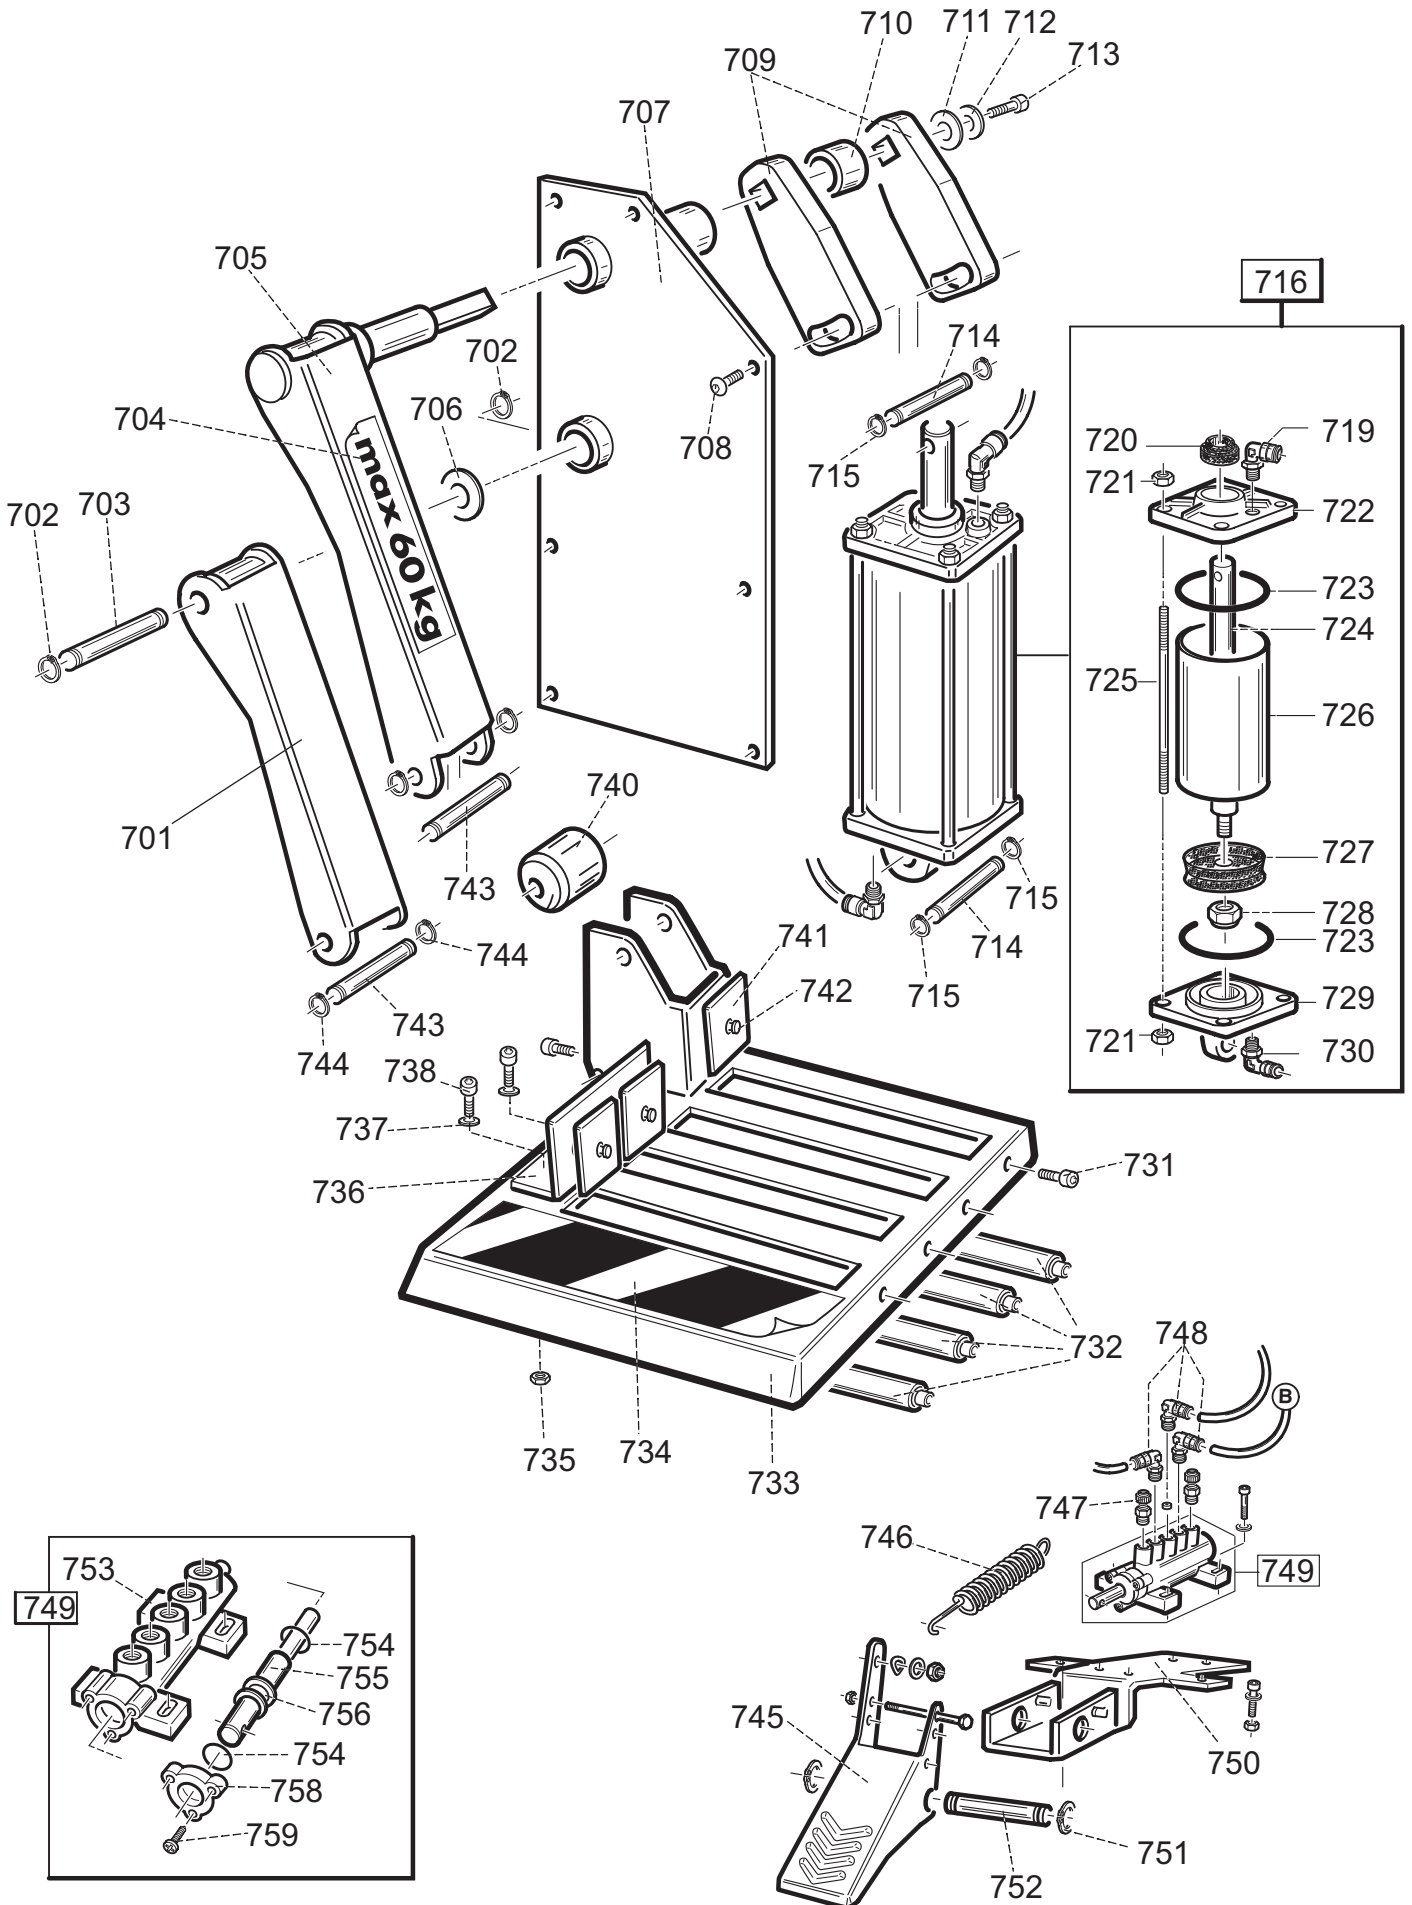

Automotive Equipment

PEZZI DI RICAMBIO
SPARE PARTS LIST

TECO 37

Versione

2.0

INDICE - INDEX

Tav. 01	Carcassa	Body
Tav. 02	Palo Verticale	Vertical Arm
Tav. 03	Piastra autocentrante T.I.	Turntable T.I.
Tav. 04	Riduttore	Gearbox
Tav. 05	Stallonatore	Bead Breaker
Tav. 06	Pedaliera	Pedal Unit
Tav. 07	Gruppo T.I.	T.I. Unit
Tav. 08	Sollevatore IPL	Lifter IPL

Dalla matricola/From serial number
070260399

Dalla matricola/From serial number
070160007

Il disegno è realizzato con tutti i particolari ma solo quelli codificati sono forniti come ricambi. L'Azienda si riserva la facoltà di apportare modifiche senza preavviso.