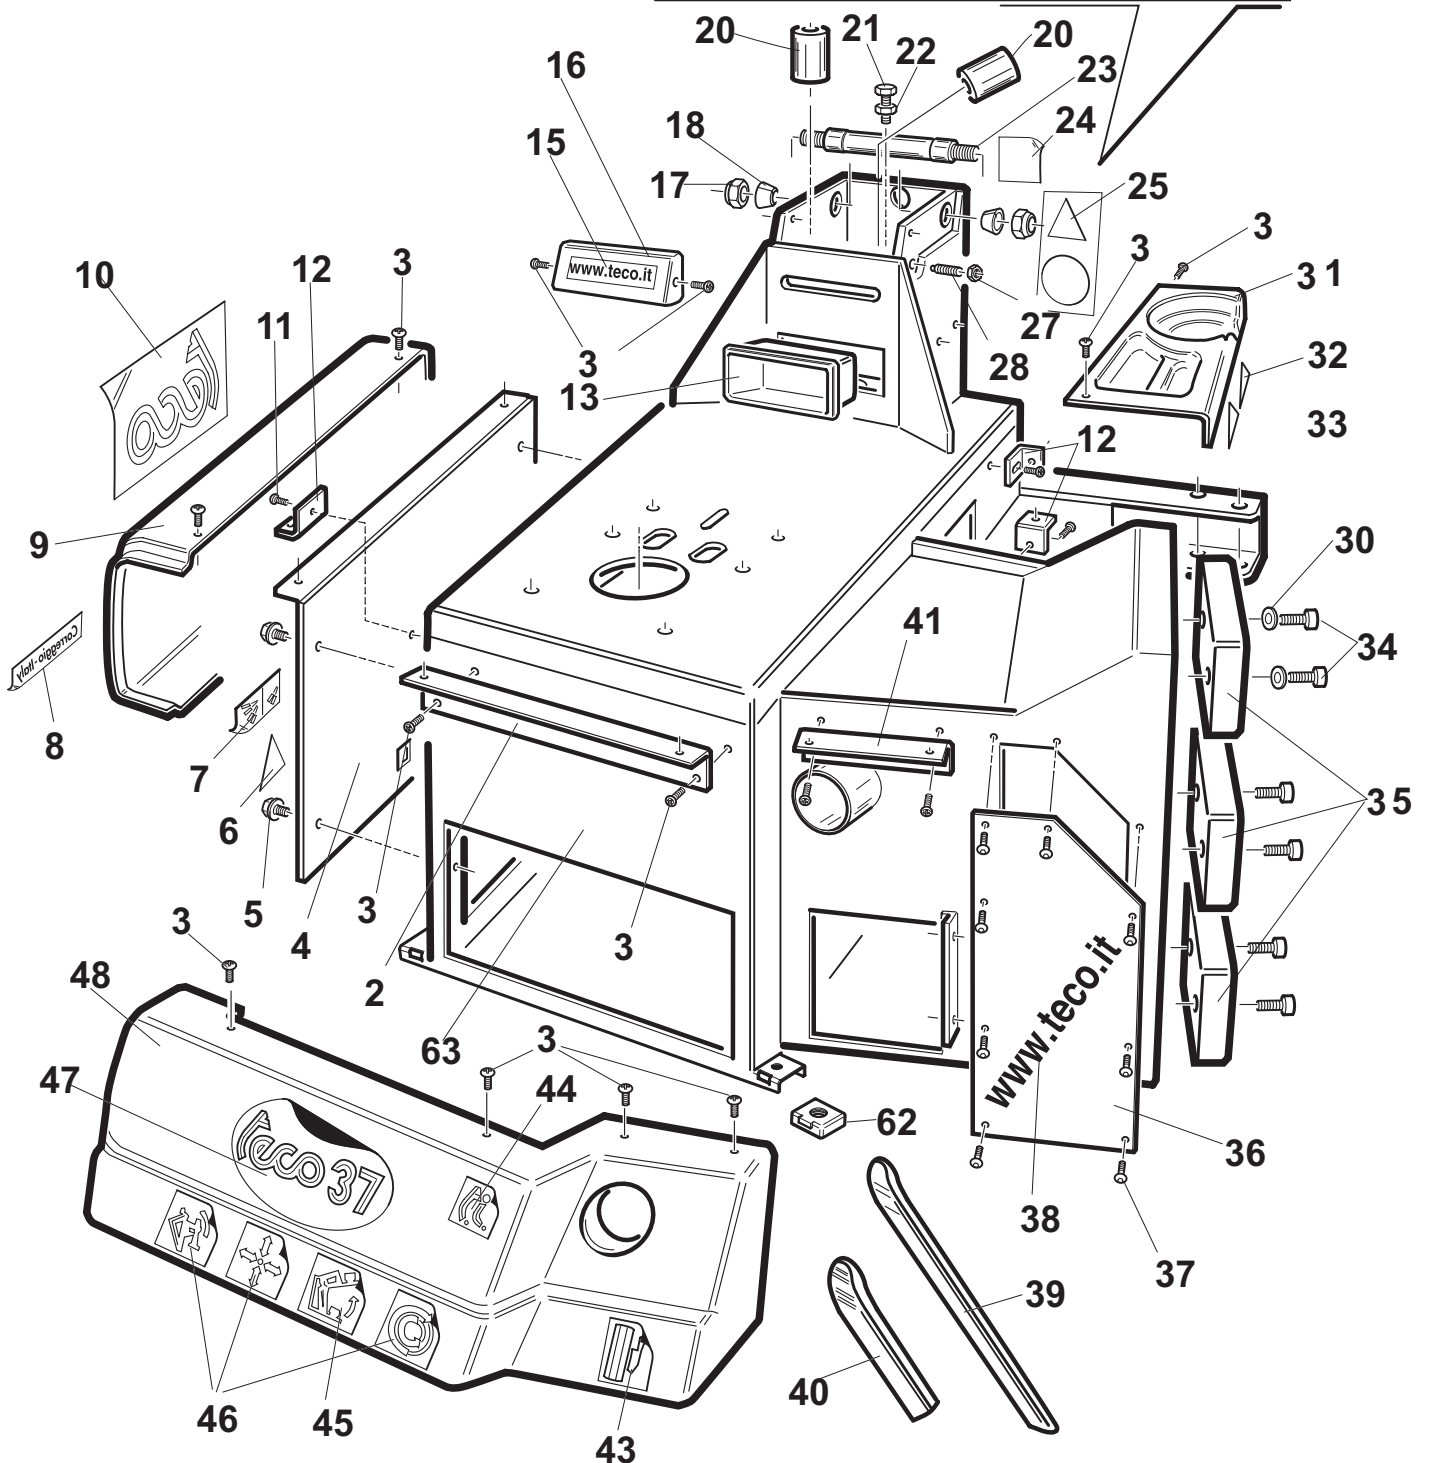

Automotive Equipment

PEZZI DI RICAMBIO
SPARE PARTS LIST

TECO 37

Versione

2.0

INDICE - INDEX

Tav. 01	Carcassa	Body
Tav. 02	Palo Verticale	Vertical Arm
Tav. 03	Piastra autocentrante T.I.	Turntable T.I.
Tav. 04	Riduttore	Gearbox
Tav. 05	Stallonatore	Bead Breaker
Tav. 06	Pedaliera	Pedal Unit
Tav. 07	Gruppo T.I.	T.I. Unit
Tav. 08	Sollevatore IPL	Lifter IPL

Dalla matricola/From serial number
070260399

Dalla matricola/From serial number
070160007

Il disegno è realizzato con tutti i particolari ma solo quelli codificati sono forniti come ricambi. L'Azienda si riserva la facoltà di apportare modifiche senza preavviso.