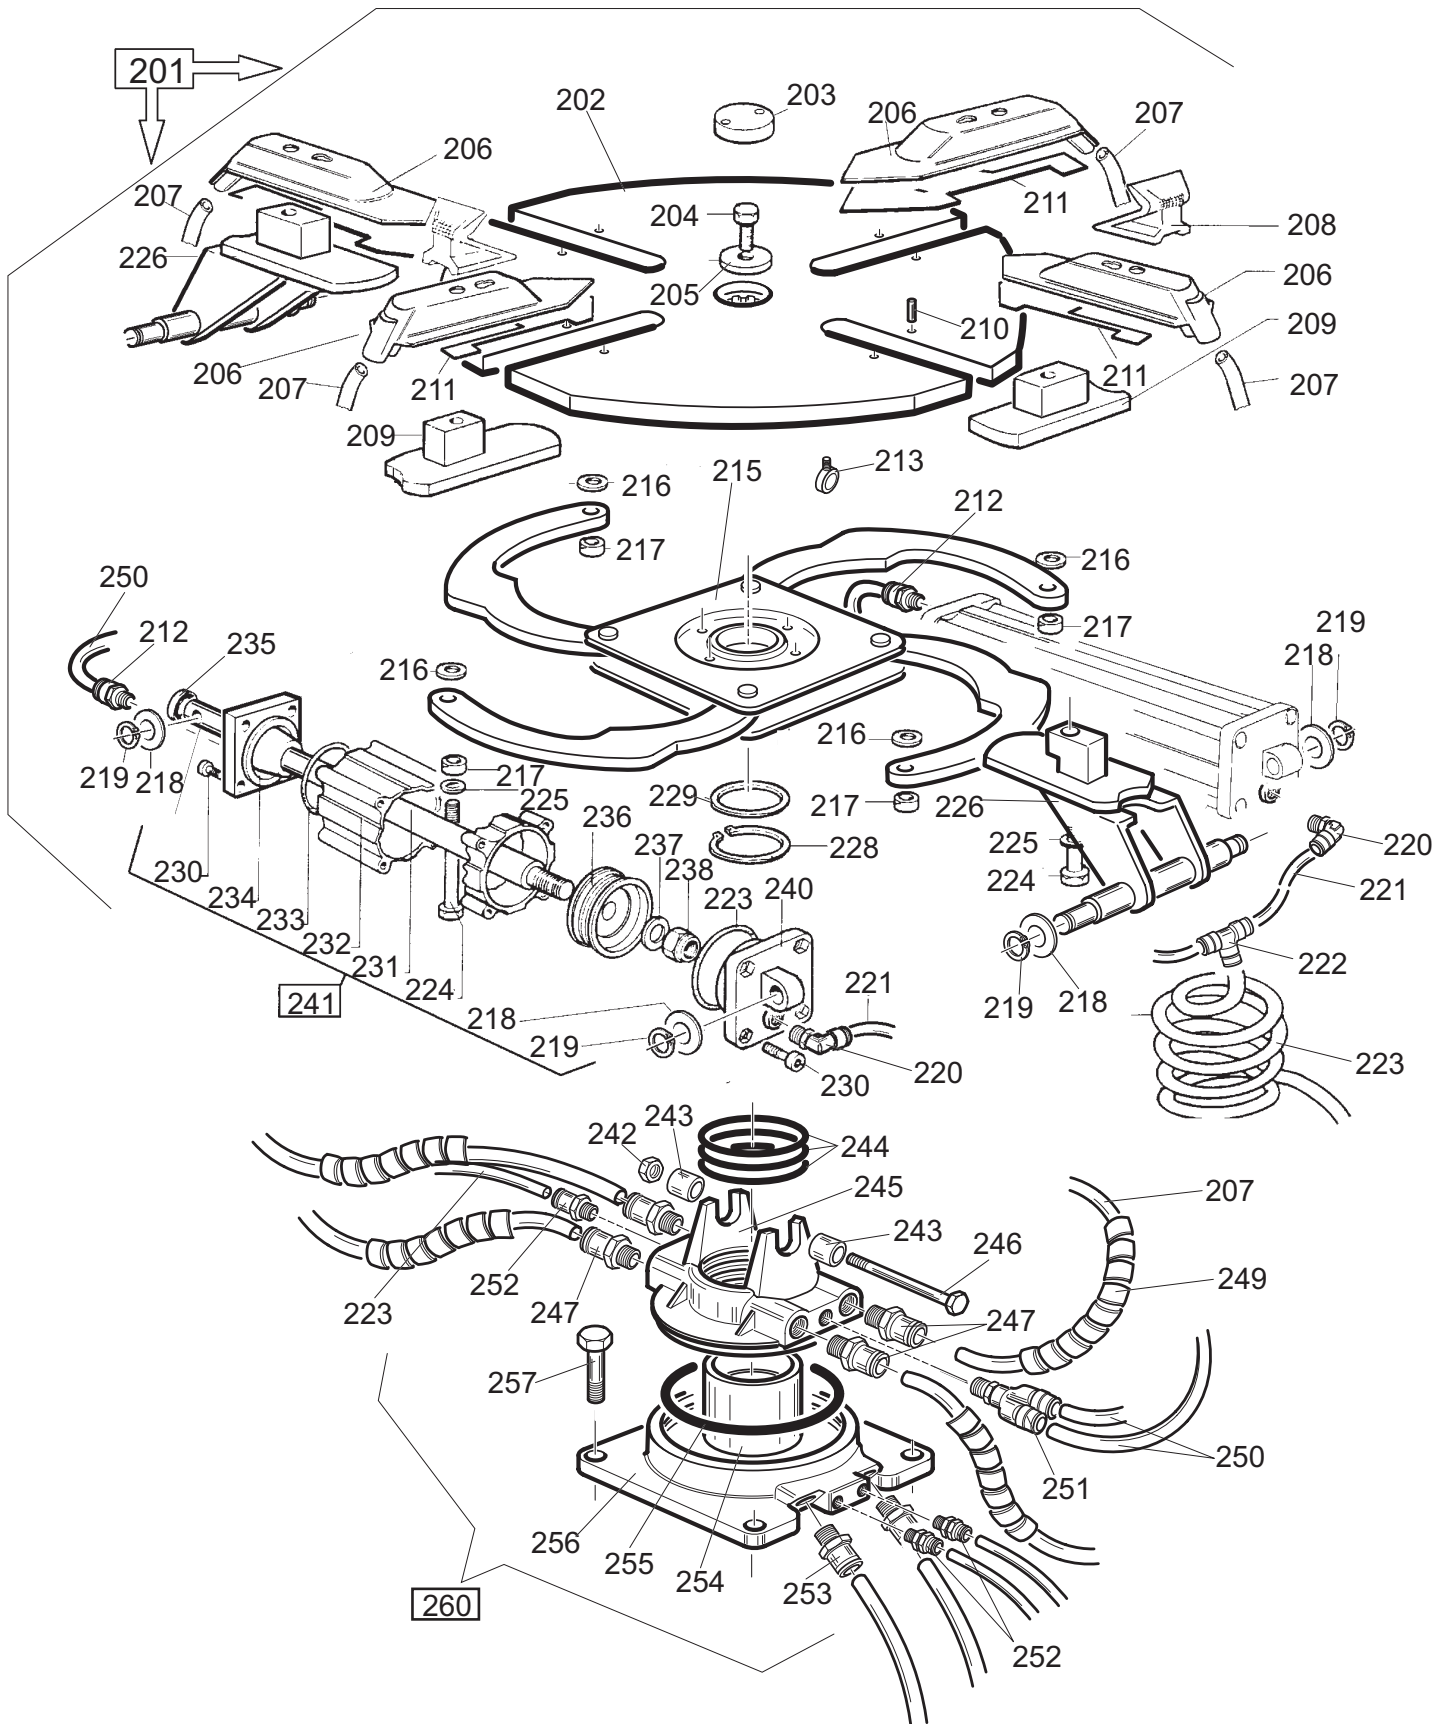

Automotive Equipment

PEZZI DI RICAMBIO
SPARE PARTS LIST

TECO 37

Versione

2.0

INDICE - INDEX

Tav. 01	Carcassa	Body
Tav. 02	Palo Verticale	Vertical Arm
Tav. 03	Piastra autocentrante T.I.	Turntable T.I.
Tav. 04	Riduttore	Gearbox
Tav. 05	Stallonatore	Bead Breaker
Tav. 06	Pedaliera	Pedal Unit
Tav. 07	Gruppo T.I.	T.I. Unit
Tav. 08	Sollevatore IPL	Lifter IPL

Dalla matricola/From serial number
070260399

Dalla matricola/From serial number
070160007

Il disegno è realizzato con tutti i particolari ma solo quelli codificati sono forniti come ricambi. L'Azienda si riserva la facoltà di apportare modifiche senza preavviso.