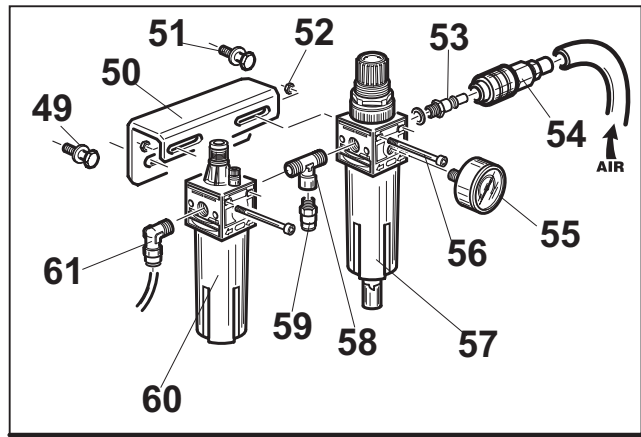

Dalla matricola/From serial number
070260399