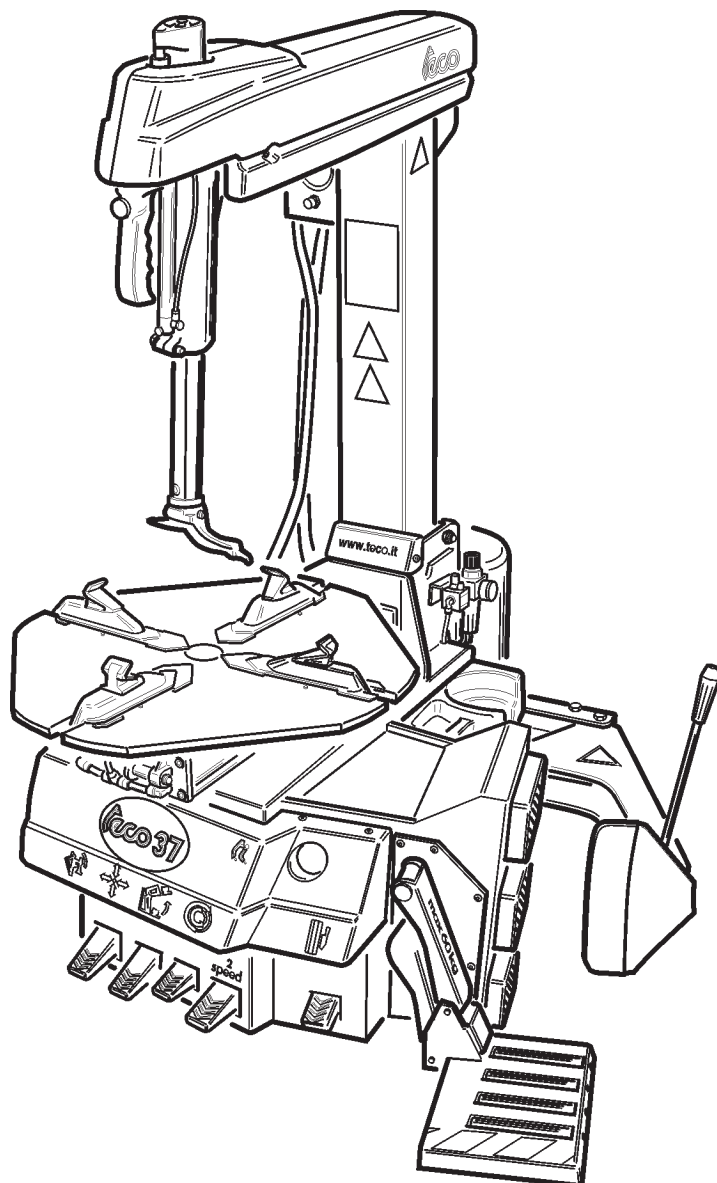

Automotive Equipment

PEZZI DI RICAMBIO
SPARE PARTS LIST

TECO 37

Versione

2.0

INDICE - INDEX

Tav. 01	Carcassa	Body
Tav. 02	Palo Verticale	Vertical Arm
Tav. 03	Piastra autocentrante T.I.	Turntable T.I.
Tav. 04	Riduttore	Gearbox
Tav. 05	Stallonatore	Bead Breaker
Tav. 06	Pedaliera	Pedal Unit
Tav. 07	Gruppo T.I.	T.I. Unit
Tav. 08	Sollevatore IPL	Lifter IPL