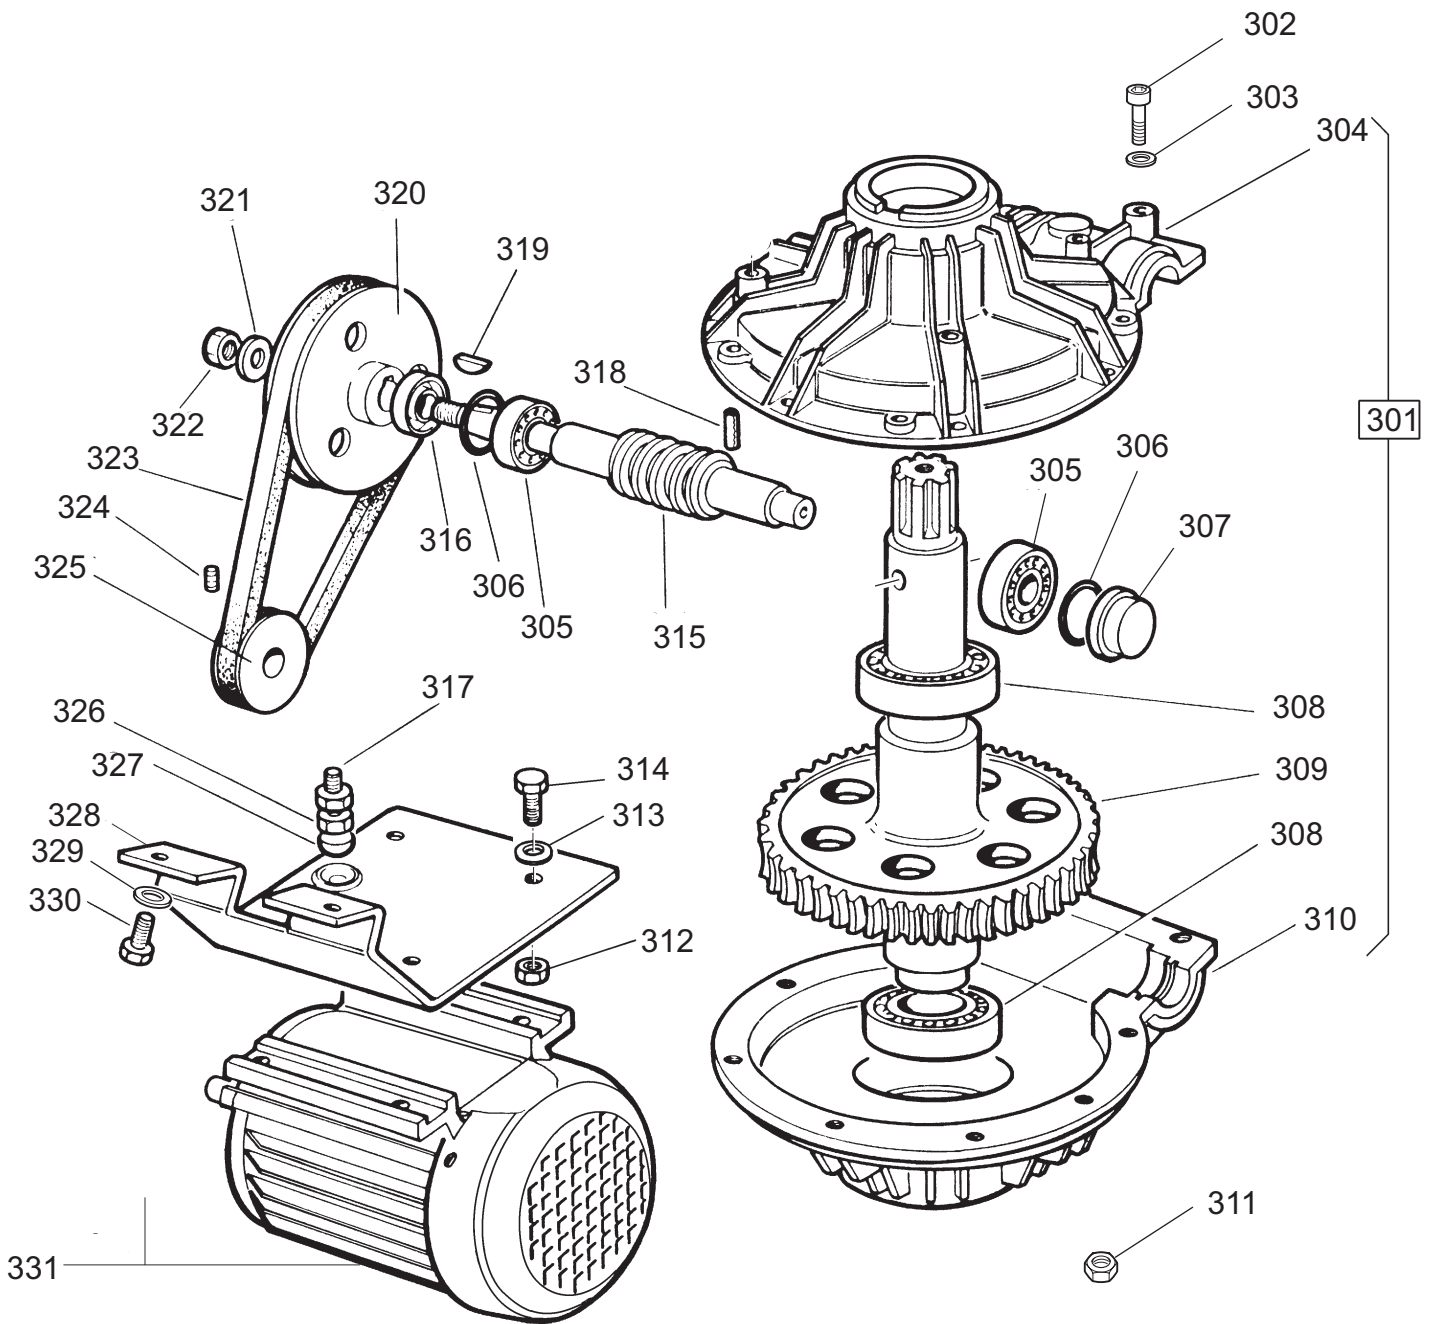

Automotive Equipment

PEZZI DI RICAMBIO
SPARE PARTS LIST

TECO 37

Versione

2.0

INDICE - INDEX

Tav. 01	Carcassa	Body
Tav. 02	Palo Verticale	Vertical Arm
Tav. 03	Piastra autocentrante T.I.	Turntable T.I.
Tav. 04	Riduttore	Gearbox
Tav. 05	Stallonatore	Bead Breaker
Tav. 06	Pedaliera	Pedal Unit
Tav. 07	Gruppo T.I.	T.I. Unit
Tav. 08	Sollevatore IPL	Lifter IPL

Dalla matricola/From serial number
070260399

Dalla matricola/From serial number
070160007

Il disegno è realizzato con tutti i particolari ma solo quelli codificati sono forniti come ricambi. L'Azienda si riserva la facoltà di apportare modifiche senza preavviso.